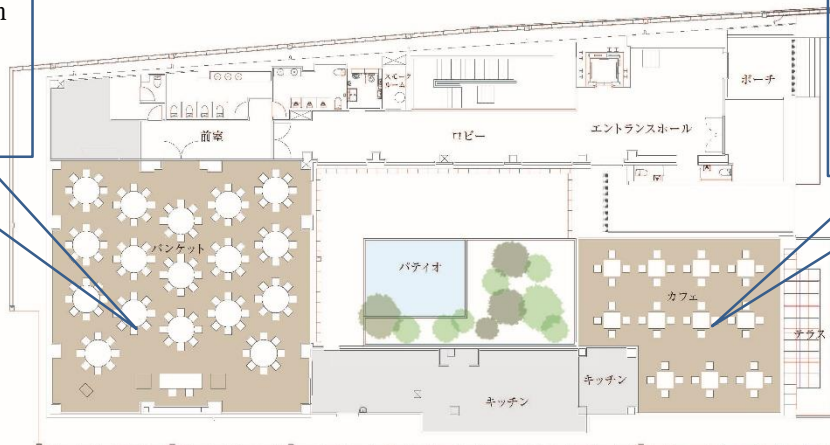

□20名～100名様までご用意できます。

会場のエントランスを抜けると、
都会の喧騒を忘れられる
リゾート感が広がります

Party Plan

立食パーティや着席スタイルなど
フリードリンク、マイク2本

会議研修会場

面積240㎡ 天井高4.5m

スクール形式 100名

シアター形式 200名

懇親会々場

面積134㎡ 天井高3.5m

立食形式 80名

着席形式 50名

ラソールガーデン・名古屋

お問合せ:052-756-2919